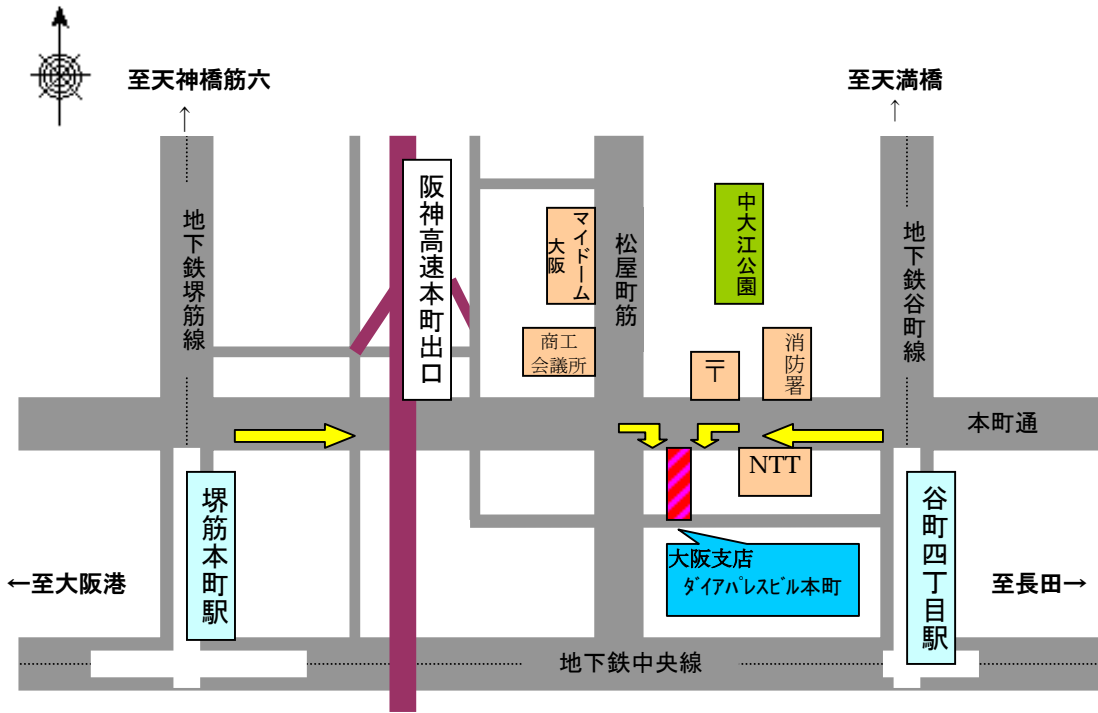

大阪支店 アクセスマップ

株式会社 昌新 大阪支店
大阪市中央区内本町2-3-8
ダイアパレスビル本町501
電話 (06) 6946-7751 代表

- 堺筋本町駅
①⑬番出口より徒歩7分
- 谷町四丁目駅
③出口より直進で徒歩6分