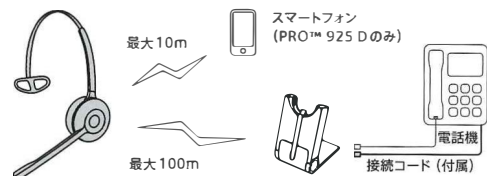

接続例 Jabra PRO™ 925