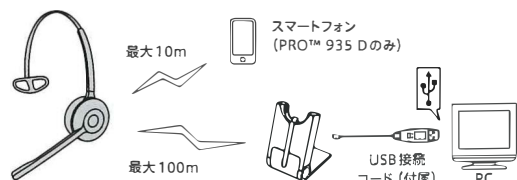

接続例 Jabra PRO™ 935 / 935 MS

Accessory

サービスケーブル

■商品番号 14201-13 ■標準価格 ¥2,000

※Jabra PRO™ 925のファームウェアを更新する際に使用します。